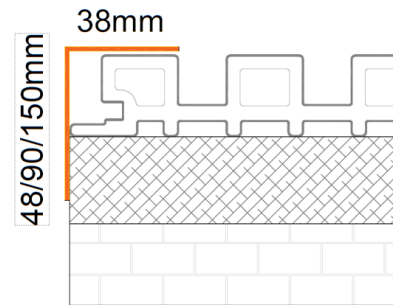

Luxury Decking

Navigator Series

Model	Lm/sqm	Clips/sqm	Joist/sqm
Navigator Deck	6,9lm	27un	3,5lm
Navigator Cladding	8,06lm	5un	2,5lm
Navigator Wall	6,9lm	0	3lm

Dimensões

Navigator Deck:
2300x140x22mm

Navigator Wall:
3200x172x21mm

Navigator Castellation:
2800x135x26mm

Cores:

- IPE
- Antique
- Teka

Deck: 140x22

Cladding 172x22

Castellation 172x22

Edge Board

“L” corner

Fascia

Navigator Deck:
2300x140x22mm

Navigator Wall:
3200x172x21mm

Navigator Castellation:
2800x135x26mm

Navigator Fascia:
2300x150x12mm

Corner

Com a gama Navigator, tem todos os produtos necessários para o seu exterior e algumas aplicações interiores.