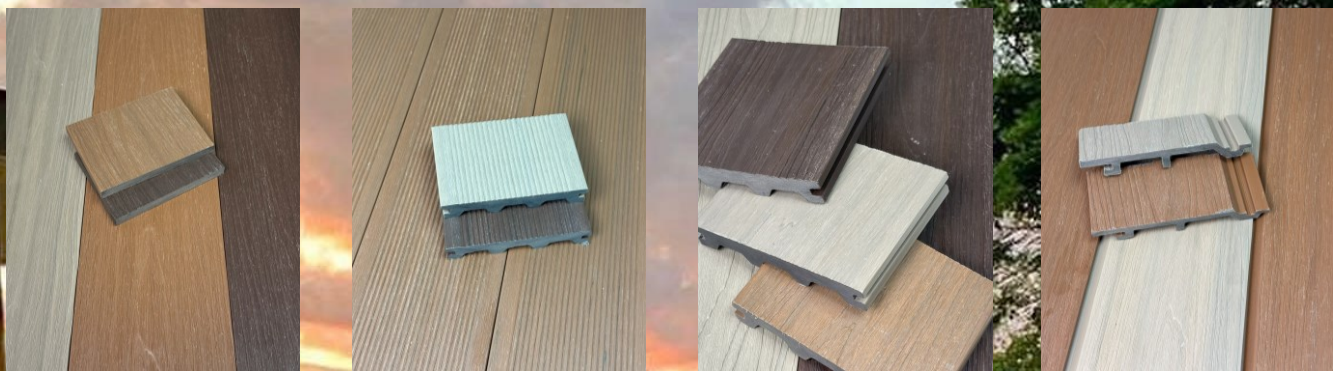

Fascia

Navigator Deck:
2300x140x22mm

Navigator Wall:
3200x172x21mm

Navigator Castellation:
2800x135x26mm

Navigator Fascia:
2300x150x12mm

Corner

Com a gama Navigator, tem todos os produtos necessários para o seu exterior e algumas aplicações interiores.

Uma gamam muito competitiva, com uma garantia de 5 anos.

Deck ranhurado | Deck Gravado | Revestimento de paredes gravado ! Castelation | Fascia