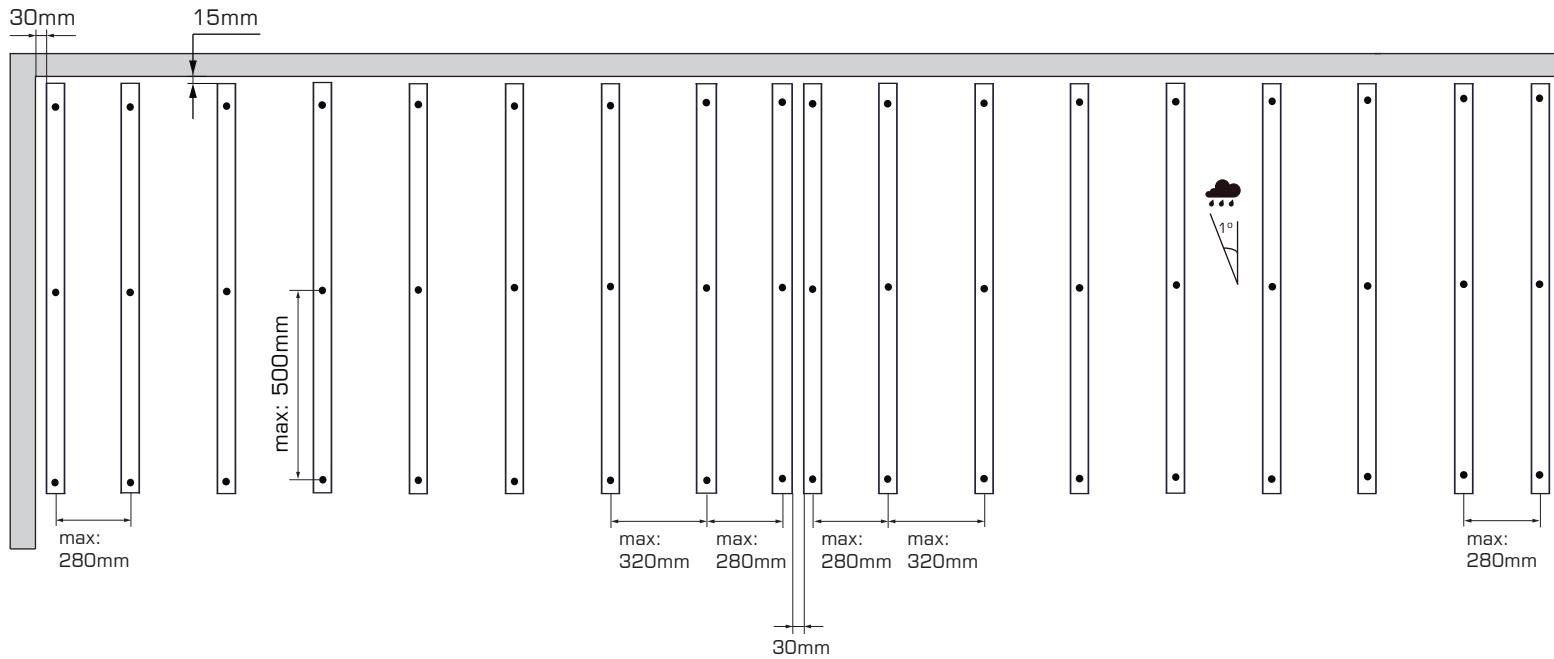

Standard: 2300/3200⁺²⁰/₊₀ mm

4x35 A2

6x80mm

Kit 1m²

7,24 ml

3 ml

20 un.

i

Standard: 2300/3200⁺²⁰/₀ mm

4x35 A2

6x80mm

Kit 1m²

7,24 ml

3 ml

20 un.

Standard: 2300/3200⁺²⁰/₊₀ mm

4x35 A2

6x80mm

Kit 1m²

7.24 ml

3 ml

20 un.