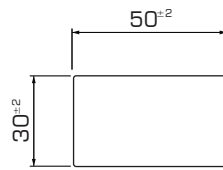

Standard: 2300/3200⁺²⁰/₊₀ mm

4x35 A2

6x80mm

Kit 1m²

7,24 ml

3 ml

20 un.

i

Standard: 2300/3200⁺²⁰/₀ mm

4x35 A2

6x80mm

Kit 1m²

7,24 ml

3 ml

20 un.

Standard: 2300/3200⁺²⁰/₊₀ mm

4x35 A2

6x80mm

Kit 1m²

7.24 ml

3 ml

20 un.