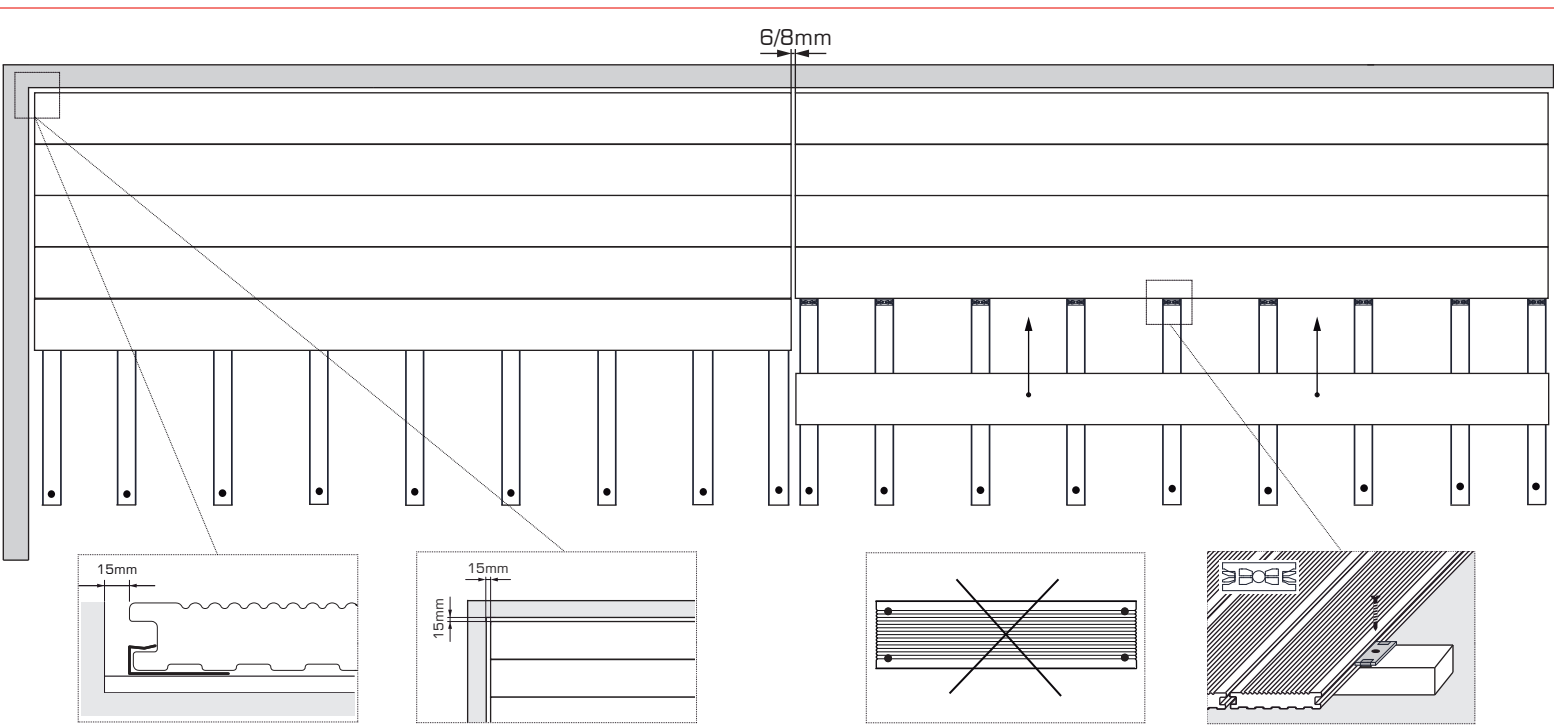

Standard: 2300/3200⁺²⁰/₀ mm

4x35 A2

6x80mm

Kit 1m²

7,24 ml

3 ml

20 un.

Standard: 2300/3200⁺²⁰/₊₀ mm