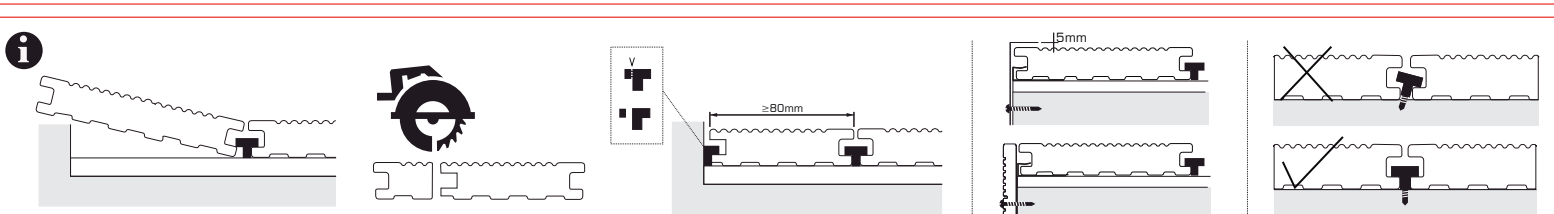

Standard: 2300/3200⁺²⁰/₀ mm

4x35 A2

6x80mm

Kit 1m²

7,24 ml

3 ml

20 un.

Standard: 2300/3200⁺²⁰/₊₀ mm