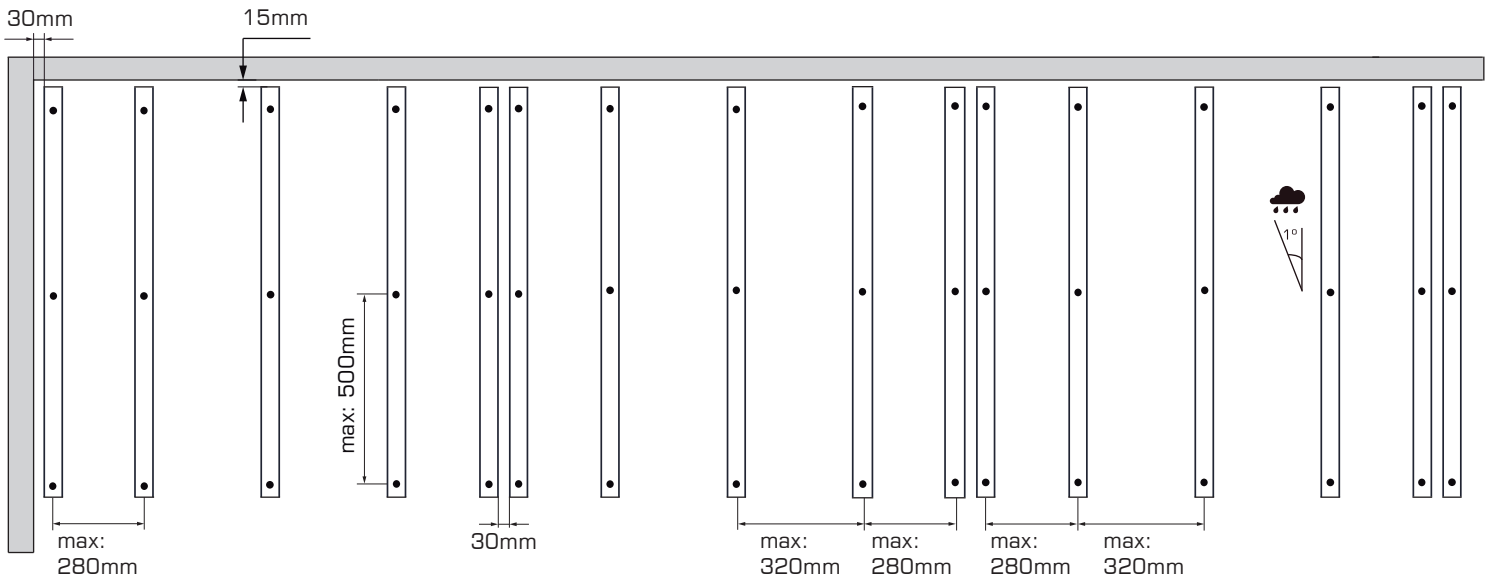

Standard: 2300/3200⁺²⁰/₊₀ mm

4x35 A2

6x80mm

Kit 1m²

7,24 ml

3 ml

20 un.

i

Standard: 2300/3200⁺²⁰/₀ mm

4x35 A2

6x80mm

Kit 1m²

7,24 ml

3 ml

20 un.

Standard: 2300/3200⁺²⁰/₊₀ mm

4x35 A2

6x80mm

Kit 1m²

7.24 ml

3 ml

20 un.