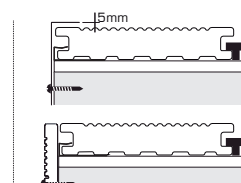

Standard: 2300/3200⁺²⁰/₊₀ mm

4x35 A2

6x80mm

Kit 1m²

7,24 ml

3 ml

20 un.

i

Standard: 2300/3200⁺²⁰/₀ mm

4x35 A2

6x80mm

Kit 1m²

7,24 ml

3 ml

20 un.

Standard: 2300/3200⁺²⁰/₊₀ mm

4x35 A2

6x80mm

Kit 1m²

7.24 ml

3 ml

20 un.