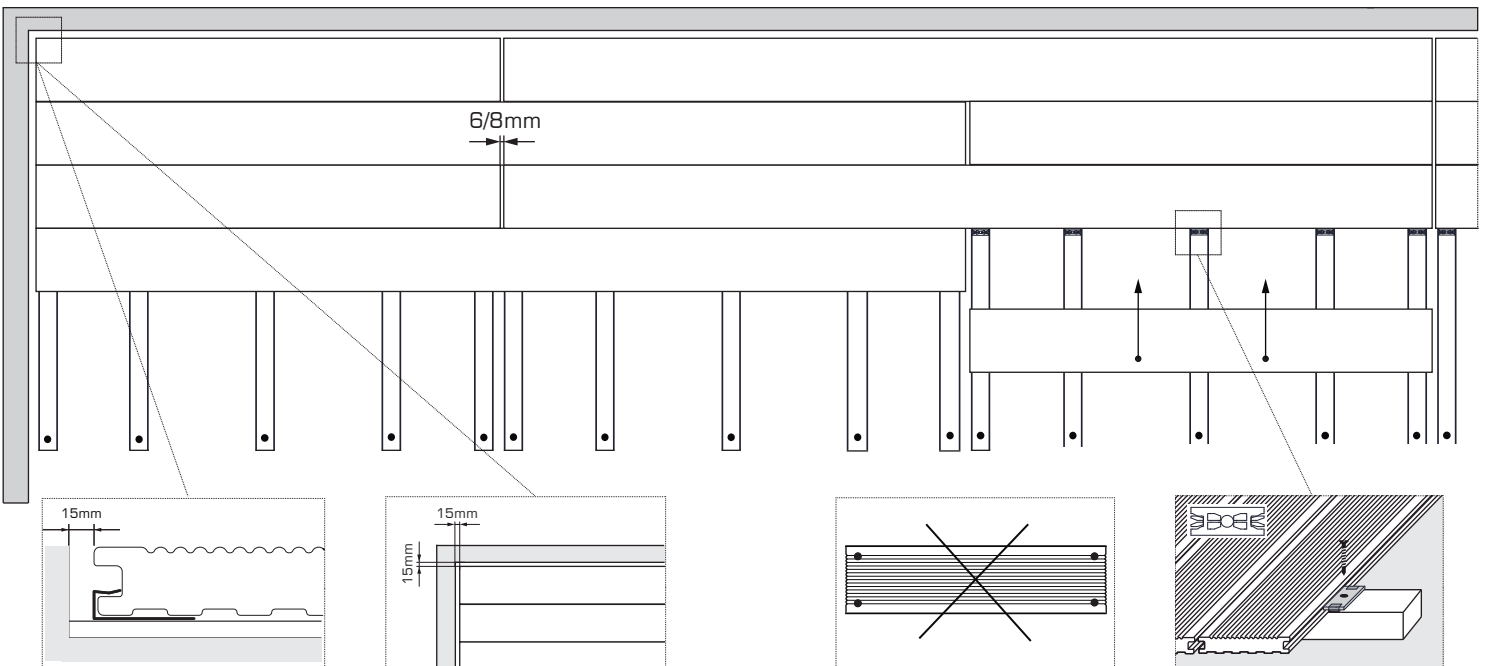

Standard: 2300/3200⁺²⁰/₊₀ mm

4x35 A2

6x80mm

Kit 1m²

7,24 ml

3 ml

20 un.

i

Standard: 2300/3200⁺²⁰/₀ mm

4x35 A2

6x80mm

Kit 1m²

7,24 ml

3 ml

20 un.

Standard: 2300/3200⁺²⁰/₊₀ mm

4x35 A2

6x80mm

Kit 1m²

7.24 ml

3 ml

20 un.