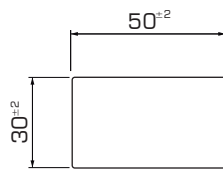

Standard: 2300/3200⁺²⁰/₊₀ mm

4x35 A2

6x80mm

Kit 1m²

7,24 ml

3 ml

20 un.

i

Standard: 2300/3200⁺²⁰/₀ mm

4x35 A2

6x80mm

Kit 1m²

7,24 ml

3 ml

20 un.

Standard: 2300/3200⁺²⁰/₊₀ mm

4x35 A2

6x80mm

Kit 1m²

7.24 ml

3 ml

20 un.