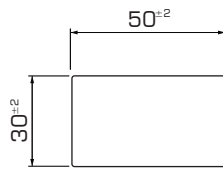

Standard: 2300/3200⁺²⁰/₊₀ mm

4x35 A2

6x80mm

Kit 1m²

7,24 ml

3 ml

20 un.

i

Standard: 2300/3200⁺²⁰/₀ mm

4x35 A2

6x80mm

Kit 1m²

7,24 ml

3 ml

20 un.

Standard: 2300/3200⁺²⁰/₊₀ mm

4x35 A2

6x80mm

Kit 1m²

7.24 ml

3 ml

20 un.