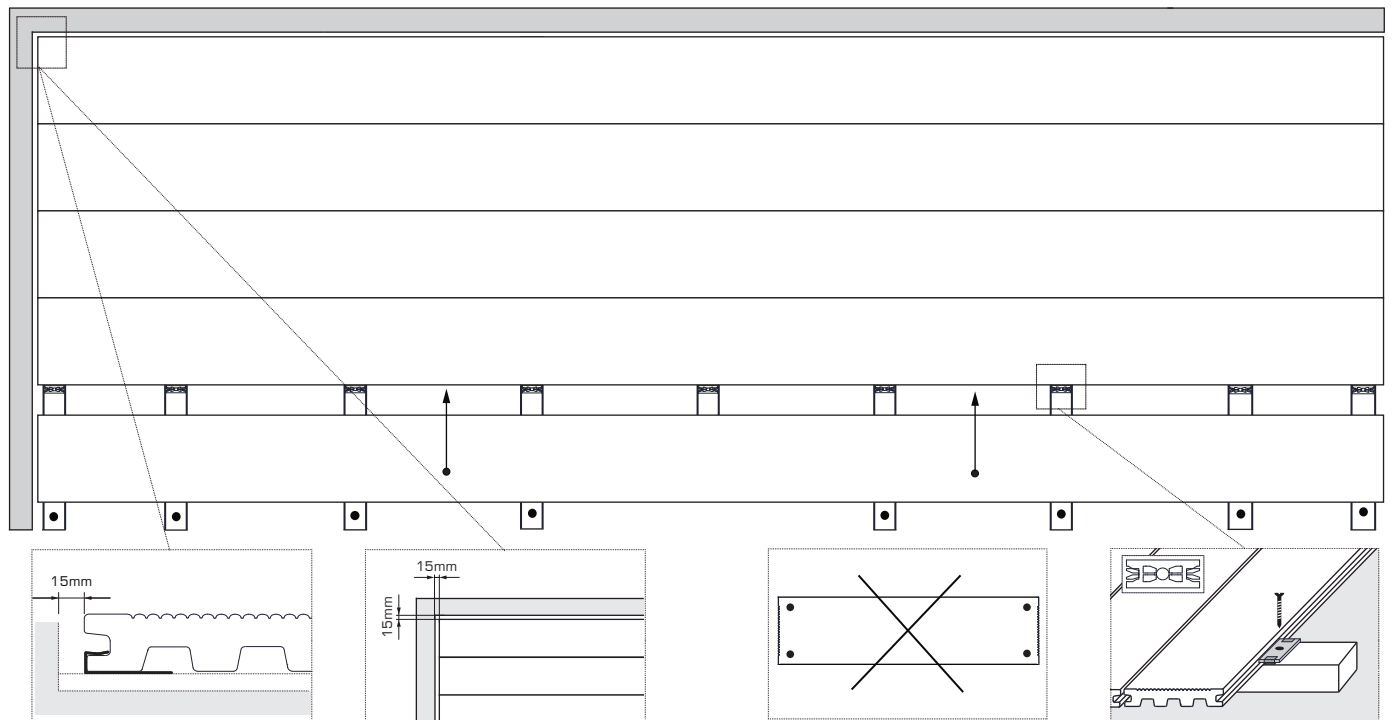

3 ml

20 un.

i

EPW

Titanium

Manual de instalação / Installation guide

4x35 A2

8x100mm

Standard: 2300/3200 ⁺²⁰/₊₀ mm

Kit 1m²

6,4 ml

3 ml

20 un.

i