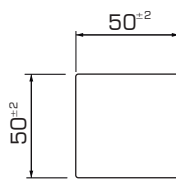

EPW

Titanium

Manual de instalação / Installation guide

Standard: 2300/3200⁺²⁰/₊₀ mm

4x35 A2

8x100mm

Kit 1m²

6,4 ml

3 ml

20 un.

i

EPW

Titanium

Manual de instalação / Installation guide

4x35 A2

8x100mm

Standard: 2300/3200 ⁺²⁰/₊₀ mm

Kit 1m²

6,4 ml

3 ml

20 un.

i