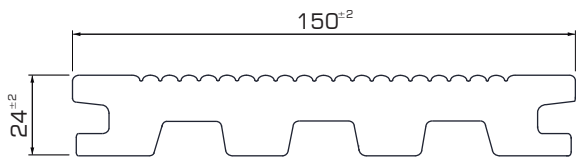

EPW

Titanium

Manual de instalação / Installation guide

Standard: 2300/3200⁺²⁰/₊₀ mm

4x35 A2

8x100mm

Kit 1m²

6,4 ml

3 ml

20 un.

i

EPW

Titanium

Manual de instalação / Installation guide

4x35 A2

8x100mm

Standard: 2300/3200 ⁺²⁰/₊₀ mm

Kit 1m²

6,4 ml

3 ml

20 un.

i