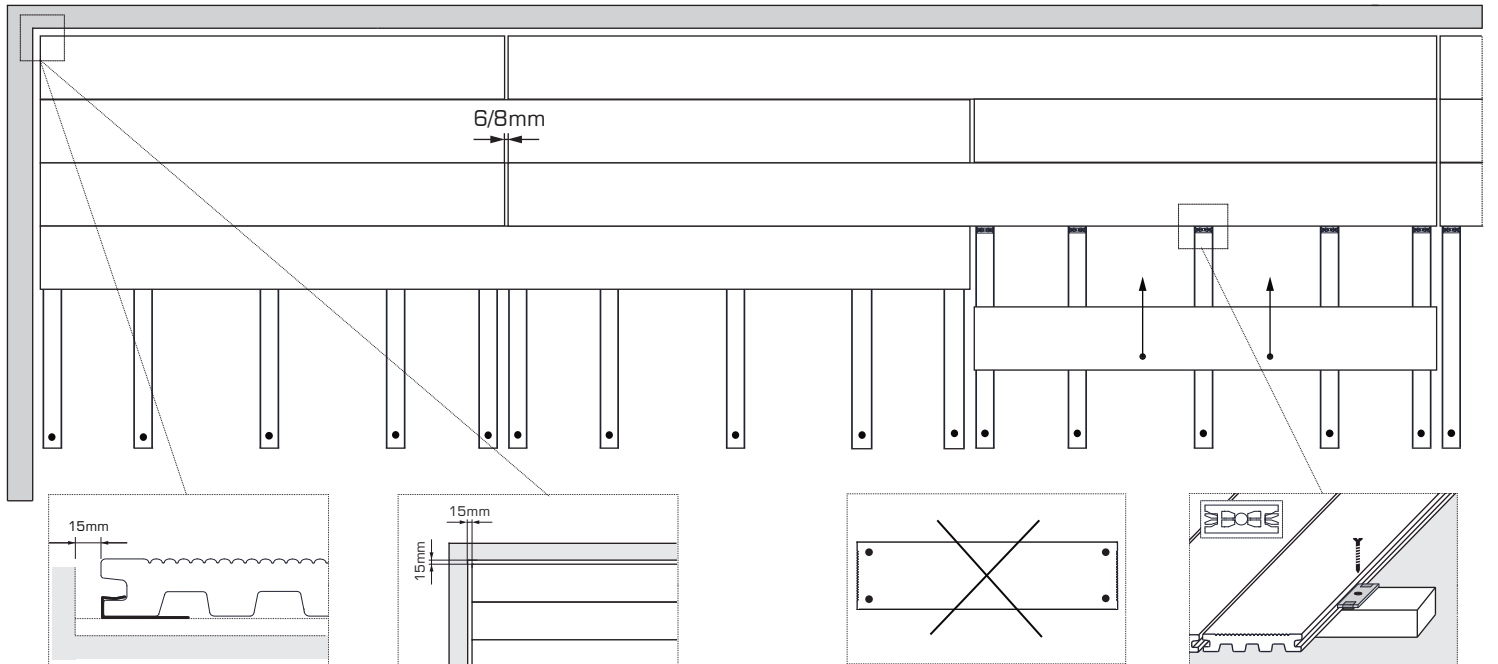

EPW

Titanium

Manual de instalação / Installation guide

Standard: 2300/3200⁺²⁰/₊₀ mm

4x35 A2

8x100mm

Kit 1m²

6,4 ml

3 ml

20 un.

i

EPW

Titanium

Manual de instalação / Installation guide

4x35 A2

8x100mm

Standard: 2300/3200 ⁺²⁰/₊₀ mm

Kit 1m²

6,4 ml

3 ml

20 un.

i