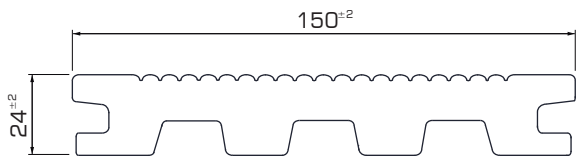

EPW

Titanium

Manual de instalação / Installation guide

Standard: 2300/3200⁺²⁰/₊₀ mm

4x35 A2

8x100mm

Kit 1m²

6,4 ml

3 ml

20 un.

i

EPW

Titanium

Manual de instalação / Installation guide

4x35 A2

8x100mm

Standard: 2300/3200 ⁺²⁰/₊₀ mm

Kit 1m²

6,4 ml

3 ml

20 un.

i