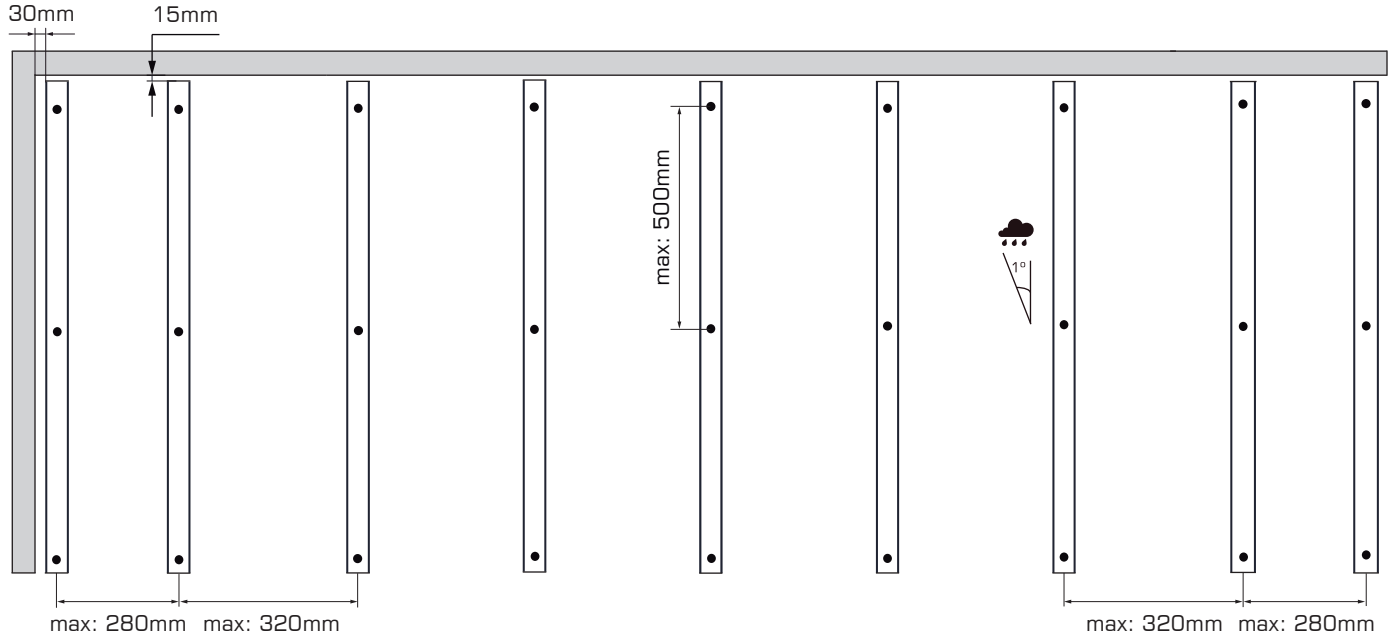

EPW

Titanium

Manual de instalação / Installation guide

Standard: 2300/3200⁺²⁰/₊₀ mm

4x35 A2

8x100mm

Kit 1m²

6,4 ml

3 ml

20 un.

i

EPW

Titanium

Manual de instalação / Installation guide

4x35 A2

8x100mm

Standard: 2300/3200 ⁺²⁰/₊₀ mm

Kit 1m²

6,4 ml

3 ml

20 un.

i