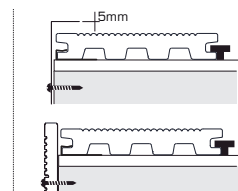

EPW

Titanium

Manual de instalação / Installation guide

Standard: 2300/3200⁺²⁰/₊₀ mm

4x35 A2

8x100mm

Kit 1m²

6,4 ml

3 ml

20 un.

i

EPW

Titanium

Manual de instalação / Installation guide

4x35 A2

8x100mm

Standard: 2300/3200 ⁺²⁰/₊₀ mm

Kit 1m²

6,4 ml

3 ml

20 un.

i