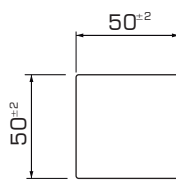

EPW

Titanium

Manual de instalação / Installation guide

Standard: 2300/3200⁺²⁰/₊₀ mm

4x35 A2

8x100mm

Kit 1m²

6,4 ml

3 ml

20 un.

i

EPW

Titanium

Manual de instalação / Installation guide

4x35 A2

8x100mm

Standard: 2300/3200 ⁺²⁰/₊₀ mm

Kit 1m²

6,4 ml

3 ml

20 un.

i