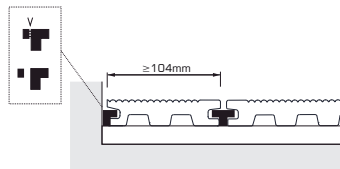

EPW

Titanium

Manual de instalação / Installation guide

Standard: 2300/3200⁺²⁰/₊₀ mm

4x35 A2

8x100mm

Kit 1m²

6,4 ml

3 ml

20 un.

i

EPW

Titanium

Manual de instalação / Installation guide

4x35 A2

8x100mm

Standard: 2300/3200 ⁺²⁰/₊₀ mm

Kit 1m²

6,4 ml

3 ml

20 un.

i