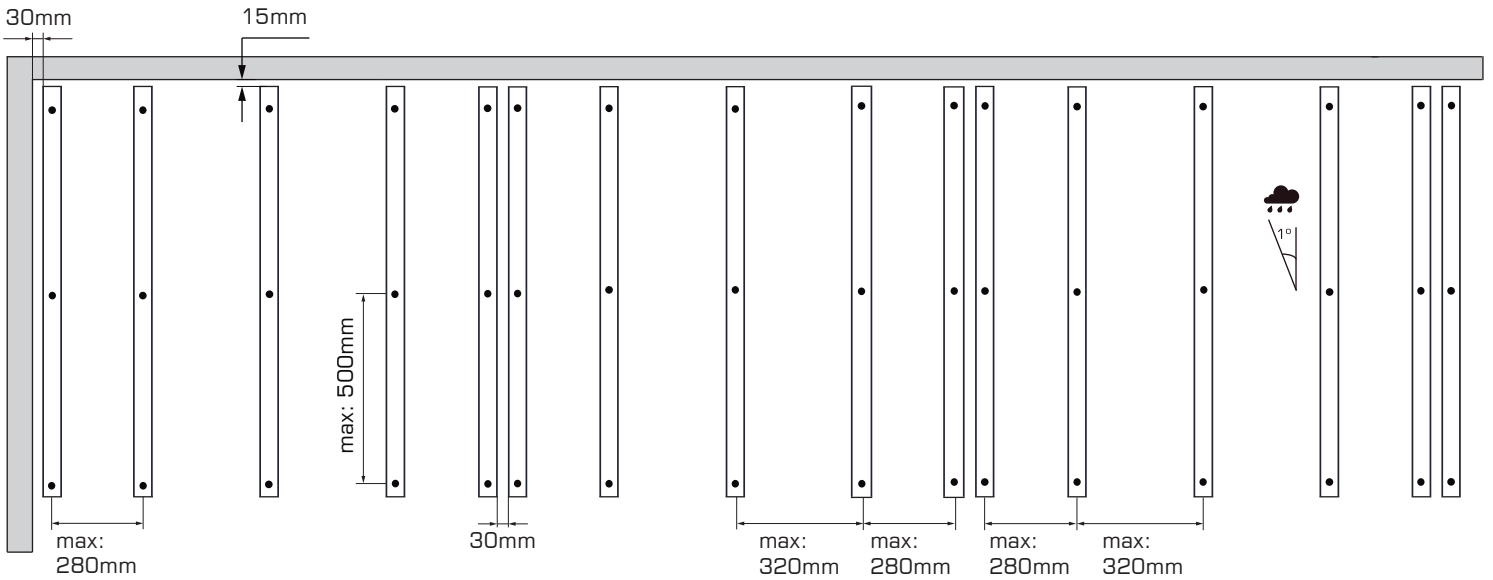

EPW

Titanium

Manual de instalação / Installation guide

Standard: 2300/3200⁺²⁰/₊₀ mm

4x35 A2

8x100mm

Kit 1m²

6,4 ml

3 ml

20 un.

i

EPW

Titanium

Manual de instalação / Installation guide

4x35 A2

8x100mm

Standard: 2300/3200 ⁺²⁰/₊₀ mm

Kit 1m²

6,4 ml

3 ml

20 un.

i